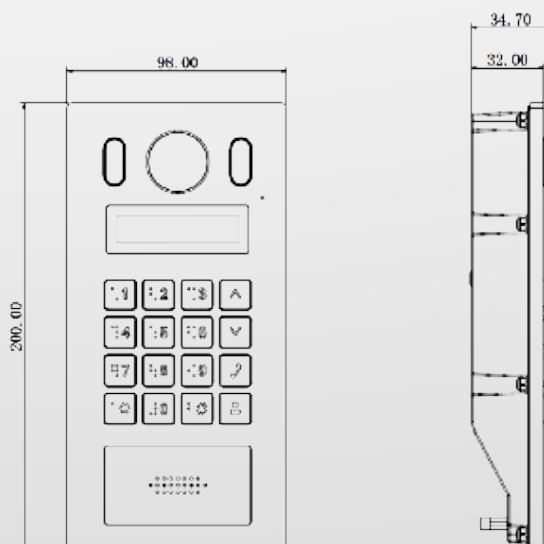

別墅室外門口機

型號:AMV-96221E-P

產品簡介

- 鍵盤別墅門禁系統
- 白光輔助照明
- 2MP CMOS攝像機
- 帶盲文的機械按鈕
- 鋁合金板 · IP55 · IK08
- 通過密碼和Mifare卡開門

產品尺寸

產品規格

型號	AMV-96221E-P
主處理器	嵌入式微處理器
操作系統	嵌入式LINUX OS
影像	
影像壓縮	H.264
攝像元件	1/2.9" 2MP CMOS
自動增益控制	白光
鏡頭	2mm
視野角度	H:138°,V:78°,D:158°
日/夜	彩色影像
聲音	
聲音壓縮	G.711
聲音輸入	全向麥克風
聲音輸出	內置揚聲器
雙向對講	支援雙工雙向對講
顯示	
螢幕	2.3" OLED
操作模式	
面板	1 個機械按鈕
感應讀頭	Mifare卡(13.56MHz)
接點	
門禁	1個繼電器輸出 · 1個RS485 · 1個反饋 · 1個退出按鈕 · 1個韋根輸入
警報輸入/輸出	1/1
網路	
乙太網路	10M/100Mbps
網路協議	TCP/IP
其他	
防護等級	IP55, IK08
防拆開關	1 組
安裝方式	預埋盒安裝
材質	鋁
電源供應	DC 12V, 2A, PoE(802.3af)
電源功耗	電源功耗 待機≤2W · 工作≤7W
工作環境濕度	-40°C~+60°C
相對濕度	20%~95%RH
尺寸	200mm×98mm×32mm
重量	1.5kg